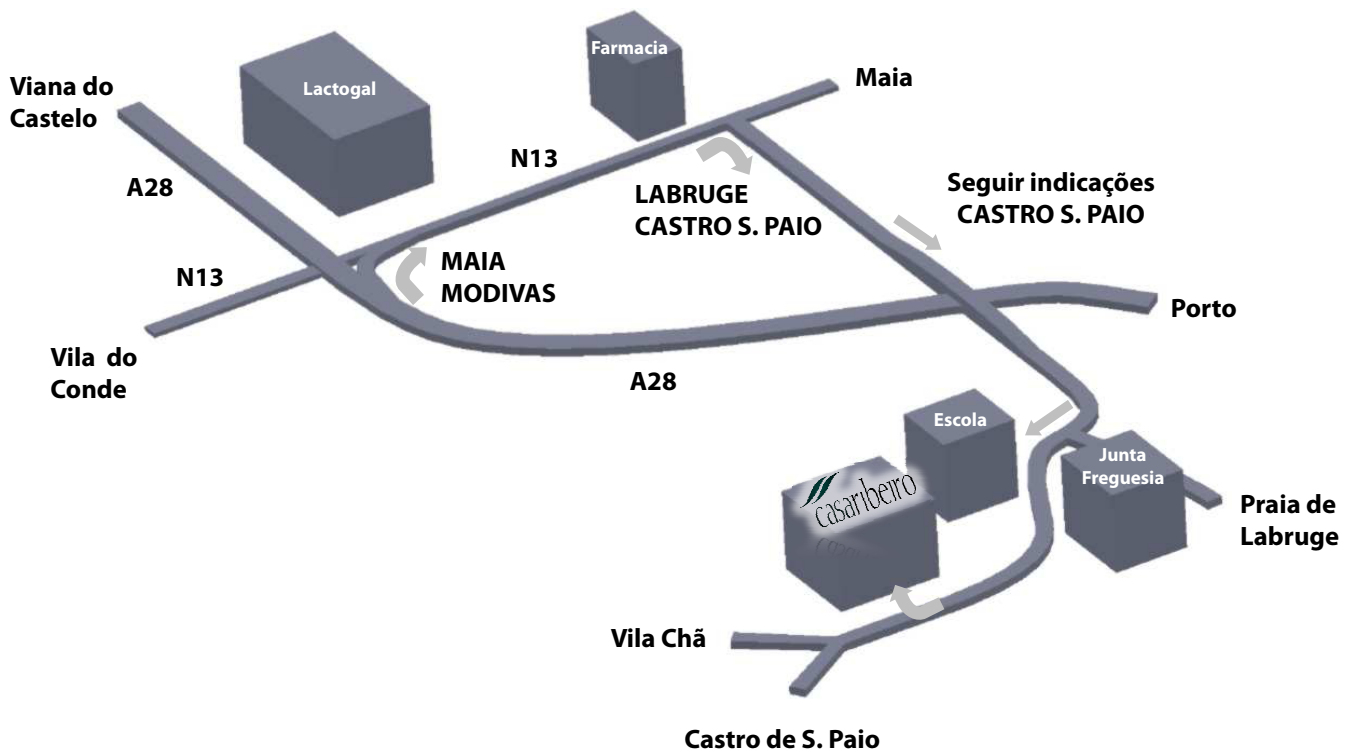

Rua 25 de Abril, n.º 504

4485-304 Labruge - Vila do Conde

Telf.: +351 936 184 417 / 8

GPS: 41°16'50.62"N | 8°43'22.67"O